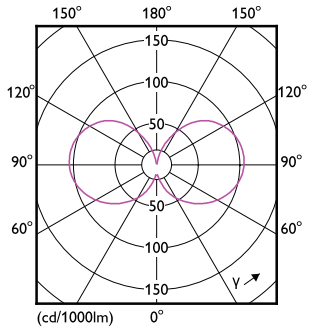

Produkt Daten

Allgemeine Informationen		Restlichtstrom am Ende der Nennlebensdauer (Nom.)	
Sockel	E27 [E27]	Flackerwert (PstLM)	1
Nennlebensdauer	50.000 Stunde(n)	Stroboskopeffektwert (SVM)	0,4
Schaltzyklus	50.000	Photobiologische Sicherheit gemäß EN 62471	RG1
Beleuchtungstechnologie	LED	Betrieb und Elektrik	
Referenz für Lichtstrommessung	Sphere	Netzfrequenz	50 to 60 Hz
EU RoHS-konform	Ja	Eingangsfrequenz	50 bis 60 Hz
Lichttechnische Daten		Energieverbrauch	7,3 W
Farbcode	830 [CCT of 3000K]	Lampenstrom (Nom)	71 mA
Lichtstrom	1.535 lm	Äquivalente Leistung	100 W
Lichtfarbe	Weiß (WH)	Startzeit (Nom)	0,5 s
Ähnlichste Farbtemperatur (Nom)	3000 K	Aufwärmzeit bis 60 % Licht	0,5 s
Nennlichtausbeute (nom.)	210 lm/W	Leistungsfaktor (Bruchteil)	0,4
Farbkonsistenz	<6	Spannung (Nom)	220-240 V
Farbwiedergabeindex (CRI)	80		

Abmessungsskizzen

Product
MAS LEDBulbND7.3-100W E27 830 A60 FR GUE

Photometrische Daten

General uniform lighting - MAS LEDBulbND7.3-100W E27 830 A60 FR GUE

Spectral Power Distribution Colour - MAS LEDBulbND7.3-100W E27 830 A60 FR GUE

MASTER UltraEfficient LED-Lampe

Photometrische Daten

Light Distribution Diagram - MAS LEDBulbND7.3-100W E27 830 A60 FR GUE

Lebensdauer

Life Expectancy Diagram - MAS LEDBulbND7.3-100W E27 830 A60 FR GUE

Lumen Maintenance Diagram - MAS LEDBulbND7.3-100W E27 830 A60 FR GUE