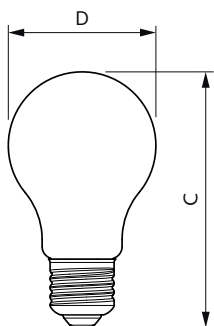

MASTER UltraEfficient LED-Lampe

Spannung (Nom)	220 V
Temperatur	
Umgebungstemperaturbereich	-20 bis +45 °C
Gehäusetemperatur (Nom)	70 °C
Lichtregelung und Dimmen	
Dimmbar	Nein
Mechanik und Gehäuse	
Kolbenausführung	Matt
Kolbenmaterial	Glas
Kolbenform	A60 [A 60 mm]
Genehmigung und Anwendung	
Energieeffizienzklasse	A
Energieverbrauch kWh/1.000 Std.	8 kWh

EPREL Registrierungsnummer	1543865
EyeComfort	Ja
Produktdaten	
Bestell-Produktname	MAS LEDBulbND7.3-100W E27 830 A60 FR GUE
Gesamtbezeichnung des Produkts	MAS LEDBulbND7.3-100W E27 830 A60 FR GUE
Gesamt-Produktcode	872016925432900
Bestellcode	25432900
Material-Nr. (12NC)	929003703902
Anzahl pro Verpackung	1
EAN/UPC – Produkt/Kiste	8720169254329
Zähler – Pakete pro Außenkarton	10
EAN Umverpackung	8720169254336

Abmessungsskizzen

Product
MAS LEDBulbND7.3-100W E27 830 A60 FR GUE