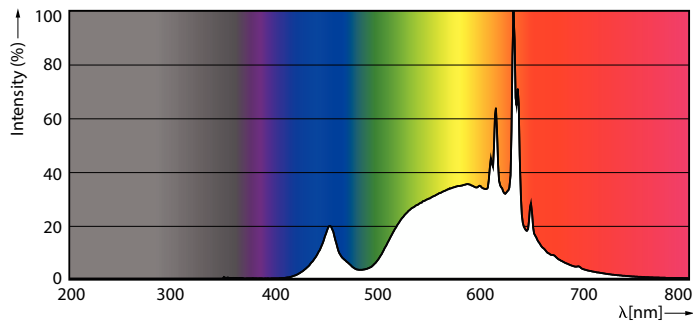

Photometrische Daten

Spectral Power Distribution Colour - MAS LEDBulbND7.3-100W E27 830 A60 FR GUE