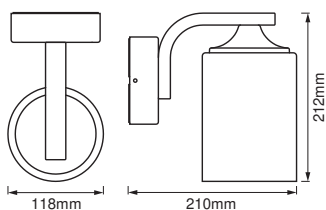

Maße & Gewicht

Durchmesser	118,0 mm
Länge	210,00 mm
Breite	118,00 mm
Höhe	212,00 mm
Produktgewicht	1200,00 g

ENDURA CLASSIC LANTERN CYL  
E27

Materialien & Farben

Produktfarbe	Schwarz
Gehäusefarbe	Schwarz
Gehäusematerial	Aluminium
Material Abdeckung	Glas
Quecksilbergehalt der Lampe	0.0 mg