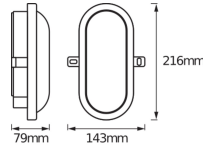

Technische Daten Ledvance LED- Wand- und Deckenleuchte Schwarz 11W - 840

[Produkt ansehen](#)

Technische Daten

Artikelnummer	243635
EAN	4058075271685
Marke	Ledvance
Herstellername	LED BULKHEAD 11W 840 BK LEDV

Technische Informationen

Technologie	LED Integriert
Lampen Spannung (V)	220-240
Dimmbar	Nicht dimmbar
Farbcode	840 Kaltweiß
Lichtfarbe (Kelvin)	4000 Kaltweiß
Farbwiedergabestufe (Ra)	80-89
Helle Farbe	Weiß
Farbsteuerung	Einzelfarbe
Lumen Watt Verhältnis (Lm/W)	73
Leistungsfaktor	>0.50
Produkttyp	LED Bulkhead

Masse

Länge (mm)	216
Breite (mm)	143

Sensorinformationen

Sensortyp	Kein Sensor
-----------	-------------

Warum BudgetLight?

-  die **besten Preise**
-  bis zu **7 Jahre Garantie**
-  einfache **Retour**
-  **effiziente LEDs**