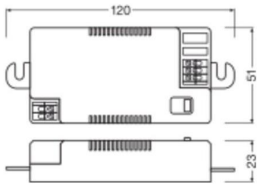

## Technische Daten Ledvance LED Treiber Surface Eben 19/220-240/450 Sf Fl

[Produkt ansehen](#)

### Technische Daten

Artikelnummer	250907
EAN	4099854292859
Marke	Ledvance
Herstellername	SURFACE FLAT DRIVER 19/220-240/450 SF FL
Menge in der Originalverpackung	10
Budgetlight All-in Garantie	5 Jahre

### Masse

Länge (mm)	119
Breite (mm)	51
Höhe (mm)	24