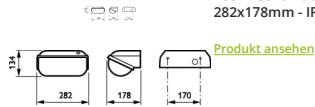

Technische Daten Philips LED Sicherheit Coreline BWC120 Schwarz 14W 1800lm - 830 Warmweiß | 282x178mm - IP54

[Produkt ansehen](#)

Technische Daten

EOC8 85195099

Technische Daten

Artikelnummer	206960
EAN	8718291851950
Marke	Philips
Herstellername	BWC120 LED18-/830 PSU II BK
Budgetlight All-in Garantie	5 Jahre
Durchschnittliche Lebensdauer (Stunden)	50000

Technische Informationen

Technologie	LED Integriert
Lampen Spannung (V)	220-240
Dimmbar	Nicht dimmbar
Farbcode	830 Warmweiß
Lichtfarbe (Kelvin)	3000 Warmweiß
Farbwiedergabestufe (Ra)	80-89
Helle Farbe	Weiß
Farbsteuerung	Einzelfarbe
Lumen Watt Verhältnis (Lm/W)	95
Schwenkbar	Nein
Optikabdeckung	PC (Polycarbonat)
Produkttyp	LED Bulkhead

Informationen zur Leuchte

Befestigung	Oberflächenmontage
Leuchtenverbindung	SI [Schraubverbindungsblock]
Draußen nutzbar	Ja
IP-Schutzklasse	IP54 - staub- und spritzwassergeschützt
Prallschutz	IK08 - 5 Joule
Betriebstemperatur	-20°C bis +50°C
Sockelfarbe	Schwarz
Gehäuse	ASA [Acrylnitril-Styrol-Acrylat]
Farbe des Gehäuses	Schwarz
Notfallbeleuchtung	Keine Notbeleuchtung
Product Serie	BWC120

Masse

Länge (mm)	282
Breite (mm)	178
Höhe (mm)	134

Sensorinformationen

Sensortyp	Kein Sensor
-----------	-------------

Warum BudgetLight?

-  die **besten Preise**
-  bis zu **7 Jahre Garantie**
-  einfache **Retour**
-  **effiziente LEDs**