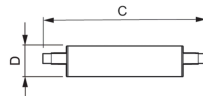

Technische Daten Philips Corepro LED Lineair R7s 118mm
14W 2000lm - 830 Warmweiß | Dimmbar - Ersatz für 120W

[Produkt ansehen](#)

Technische Daten

Artikelnummer	230946
EAN	8718696714003
Marke	Philips
Herstellername	CorePro LED linear D 14-120W R7S 118 830
Menge in der Originalverpackung	10
Budgetlight All-in Garantie	2 Jahre
Energieeffizienzklasse	D
Energieeffizienzklasse alt	A++
Durchschnittliche Lebensdauer (Stunden)	15000

Technische Informationen

Technologie	LED
Produkttyp	R7s LED
Lampen Spannung (V)	220-240
Dimmbar	Dimmbar
Sockel	R7s
Farbcode	830 Warmweiß
Lichtfarbe (Kelvin)	3000 Warmweiß
Farbwiedergabestufe (Ra)	80-89
Helle Farbe	Weiß
Farbsteuerung	Einzelfarbe
Lumen Watt Verhältnis (Lm/W)	142.9

Sensortyp	Kein Sensor
-----------	-------------

Produktinformationen

EOC8	71400300
------	----------

Product Serie	CorePro
---------------	---------

Masse

Länge (mm)	118
------------	-----

Durchmesser (mm)	29
------------------	----