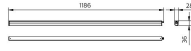

Technische Daten Philips LED Deckenleuchte  
Ledinaire BN021C 20W 1900lm - 830 Warmweiß |  
120cm

[Produkt ansehen](#)

## Masse

Länge (mm)	1186
Breite (mm)	28.4
Höhe (mm)	35.7