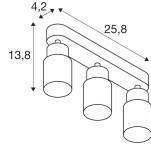

Caractéristiques SLV Puri 2.0 Aluminium Spot Noir | Convient pour 3x GU10

[Voir le produit](#)

Informations Générales

Réf.	260585
EAN	4024163294065
Marque	SLV
Nom du fabricant	PURI 2.0 Tube, wand- en plafondopbouwarmatuur, long, 3x max. 6W GU10,
Budgetlight Garantie Totale	5 ans
Durée de Vie Moyenne (heure)	0

Informations techniques

Technologie	Fixture Retrofit
Tension (V)	220-240
Dimmable	Oui, avec une ampoule dimmable seulement
Convient pour	GU10
Lampe Incluse	Non
Nombre de lampes	3
Puissance Maximale Estimée	6
Inclinable	Oui
Montage	Plafond, Fixation murale
Eclairage de Secours	Pas d'éclairage de secours
Référence Article	Retrofit Decorative Lighting

Dimensions

Longueur (mm)	258
Largeur (mm)	55
Hauteur (mm)	138

Informations du capteur

Type de capteur	Pas de détecteur
-----------------	------------------

Pourquoi choisir Budgetlight?

Prix bas garantis

Jusqu'à **7 ans de garantie**