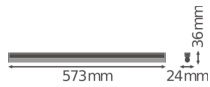

Caractéristiques Ledvance Réglette LED Linear Compact High Output
10W 1000lm - 840 Blanc Froid | 60cm

[Voir le produit](#)

Informations Générales

Réf.	234126
EAN	4058075106291
Marque	Ledvance
Nom du fabricant	LN COMP HO 600 10W/4000K
Budgetlight Garantie Totale	5 ans
Durée de Vie Moyenne (heure)	50000

Informations techniques

Technologie	LED Intégré
Tension (V)	220-240
Dimmable	Non
Couleur Claire	Blanc
Code Couleur	840 Blanc Froid
Couleur de Lumière (Kelvin)	4000 Blanc Froid
Indice de Rendu des Couleurs (Ra)	80-89
Options de couleur	Couleur unique
Efficacité Lumineuse (Lm/W)	100
Facteur de puissance	>0.50
Lampe Incluse	Oui
Convient pour l'Extérieur	Non
Longeur	60cm
Référence Article	Réglette LED

Dimensions

Longueur (mm)	573
Largeur (mm)	24
Hauteur (mm)	36

Informations du capteur

Type de capteur	Pas de détecteur
-----------------	------------------

Pourquoi choisir Budgetlight?

 **Prix** bas garantis  Jusqu'à **7 ans de garantie**