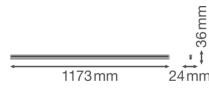

Caractéristiques Ledvance Réglette LED Linear Compact High Output 20W  
2000lm - 830 Blanc Chaud | 120cm

[Voir le produit](#)

## Informations techniques

Technologie	LED Intégré
Tension (V)	220-240
Dimmable	Non
Couleur Claire	Blanc
Code Couleur	830 Blanc Chaud
Couleur de Lumière (Kelvin)	3000 Blanc Chaud
Indice de Rendu des Couleurs (Ra)	80-89
Options de couleur	Couleur unique
Efficacité Lumineuse (Lm/W)	100
Facteur de puissance	>0.50
Lampe Incluse	Oui
Convient pour l'Extérieur	Non
Longeur	120cm
Référence Article	Réglette LED

## Dimensions

Longueur (mm)	1173
Largeur (mm)	24
Hauteur (mm)	36