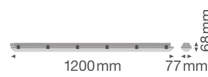

Caractéristiques Ledvance Réglette LED Étanche Imperméable Value 20W 2400lm - 840 Blanc Froid | 120cm

[Voir le produit](#)

Informations Générales

Réf.	236360
EAN	4058075300781
Marque	Ledvance
Nom du fabricant	DP VAL 1200 20W/4000K IP65
Budgetlight Garantie Totale	3 ans
Durée de Vie Moyenne (heure)	50000
D-Mark	Oui

Informations techniques

Technologie	LED Intégré
Tension (V)	220-240
Dimmable	Non
Couleur Claire	Blanc
Code Couleur	840 Blanc Froid
Couleur de Lumière (Kelvin)	4000 Blanc Froid
Indice de Rendu des Couleurs (Ra)	80-89
Options de couleur	Couleur unique
Efficacité Lumineuse (Lm/W)	120
Facteur de puissance	>0.90
Lampe Incluse	Oui
Longueur	120cm
Référence Article	Réglette LED Étanche

Informations de l'appareil

Montage	Surface
Connexion du Luminaire	Screwless terminal
Couverture Optique	PC (Polycarbonate)
Indice de Protection	IP65 – Résistant à la poussière et à l'eau (jets d'eau)
Protection Impacts	IK08
Température de Fonctionnement	De -20 à + 40
Couleur du Luminaire	Gris
Couleur du boîtier	Gris
Eclairage de Secours	Pas d'éclairage de secours
Product Serie	Value

Dimensions

Longueur (mm)	1208
Largeur (mm)	83
Hauteur (mm)	70

Informations du capteur

Type de capteur	Pas de détecteur
-----------------	------------------

Pourquoi choisir Budgetlight?

Prix bas garantis

Jusqu'à **7 ans de garantie**