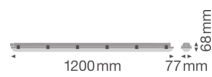

Caractéristiques Ledvance Réglette LED Étanche Imperméable Value 40W 4800lm - 840 Blanc Froid | 120cm

[Voir le produit](#)

68mm

Informations Générales

Réf.	236361
EAN	4058075300828
Marque	Ledvance
Nom du fabricant	DP VAL 1200 40W/4000K IP65
Budgetlight Garantie Totale	3 ans
Durée de Vie Moyenne (heure)	50000
D-Mark	Oui

Informations techniques

Technologie	LED Intégré
Tension (V)	220-240
Dimmable	Non
Couleur Claire	Blanc
Code Couleur	840 Blanc Froid
Couleur de Lumière (Kelvin)	4000 Blanc Froid
Indice de Rendu des Couleurs (Ra)	80-89
Options de couleur	Couleur unique
Efficacité Lumineuse (Lm/W)	120
Facteur de puissance	>0.90
Lampe Incluse	Oui
Longueur	120cm
Référence Article	Réglette LED Étanche

Informations de l'appareil

Montage	Surface
Connexion du Luminaire	Screwless terminal
Couverture Optique	PC (Polycarbonate)
Indice de Protection	IP65 – Résistant à la poussière et à l'eau (jets d'eau)
Protection Impacts	IK08
Température de Fonctionnement	De -20 à + 40
Couleur du Luminaire	Gris
Couleur du boîtier	Gris
Eclairage de Secours	Pas d'éclairage de secours
Product Serie	Value

Dimensions

Longueur (mm)	1208
Largeur (mm)	83
Hauteur (mm)	70

Informations du capteur

Type de capteur	Pas de détecteur
-----------------	------------------

Pourquoi choisir Budgetlight?

Prix bas garantis

Jusqu'à **7 ans de garantie**