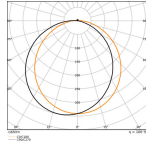

## Caractéristiques Ledvance Bulkhead Combo Rond Visière

[Voir le produit](#)

### Dimensions

Hauteur (mm)	77
Diamètre (mm)	325