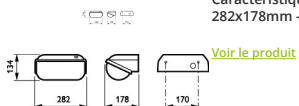

Caractéristiques Philips LED Sécurité Coreline BWC120 Blanc 14W 1800lm - 830 Blanc Chaud | 282x178mm - IP54

Informations Générales

EOC8 85193699

Informations Générales

Réf.	206962
EAN	8718291851936
Marque	Philips
Nom du fabricant	BWC120 LED18-/830 PSU II WH
Budgetlight Garantie Totale	5 ans
Durée de Vie Moyenne (heure)	50000

Dimensions

Longueur (mm)	282
Largeur (mm)	178
Hauteur (mm)	134

Informations du capteur

Type de capteur	Pas de détecteur
-----------------	------------------

Pourquoi choisir Budgetlight?

 **Prix** bas garantis  Jusqu'à **7 ans de garantie**