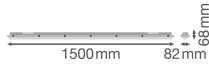

Caractéristiques Lot 6x Ledvance Réglette LED Étanche Imperméable 58W 8000lm - 865 Lumière Du Jour | 150cm

[Voir le produit](#)

## Informations techniques

Technologie	LED Intégré
Tension (V)	220-240
Dimmable	Non
Couleur Claire	Blanc
Code Couleur	865 Lumière du Jour
Couleur de Lumière (Kelvin)	6500 Lumière du Jour
Indice de Rendu des Couleurs (Ra)	80-89
Options de couleur	Couleur unique
Efficacité Lumineuse (Lm/W)	135
Lampe Incluse	Oui
Longeur	150cm
Référence Article	Réglette LED Étanche

## Dimensions

Longueur (mm)	1500
Largeur (mm)	82
Hauteur (mm)	68