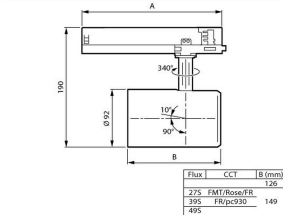

Type	Flux	CCT	Optic	A (mm)
PSU	205	840	HNB/HMB/HVBR/HOVL/HHOVL	158
	495	PW930	NB/MB/WB/VVBR/OVL	162

Caractéristiques Philips Spot LED Sur Rail GreenSpace Evo Projecteur Blanc 39.5W 4900lm 41x80D - 830 Blanc Chaud

Dimensions

Longueur (mm)	162
Largeur (mm)	92
Hauteur (mm)	190

Informations du capteur

Type de capteur Pas de détecteur

Pourquoi choisir Budgetlight?

Prix bas garantis

Jusqu'à 7 ans de garantie

Retours faciles jusqu'à 14 jours