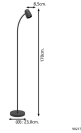

[Voir le produit](#)

Informations Générales

Réf.	254634
EAN	9008606360819
Marque	Eglo
Nom du fabricant	STL/1 E14 BLACK 'CARLO'
Budgetlight Garantie Totale	2 ans

Informations techniques

Technologie	Fixture Retrofit
Tension (V)	220-240
Dimmable	Oui, avec une ampoule dimmable seulement
Convient pour	E14
Lampe Incluse	Non
Nombre de lampes	1
Puissance Maximale Estimée	18
Inclinable	Oui
Montage	Sol
Eclairage de Secours	Pas d'éclairage de secours
Référence Article	Retrofit Decorative Lighting

Informations de l'appareil